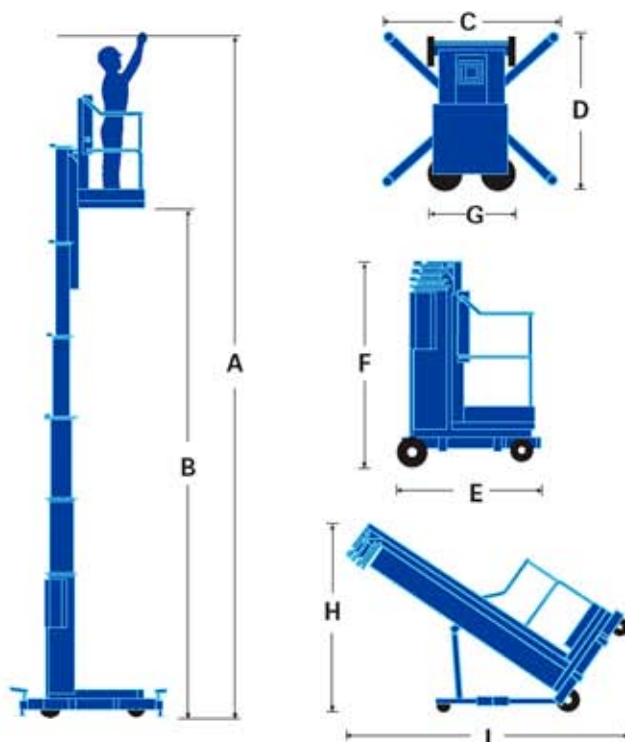

manufactured by
UpRight
POWERED ACCESS