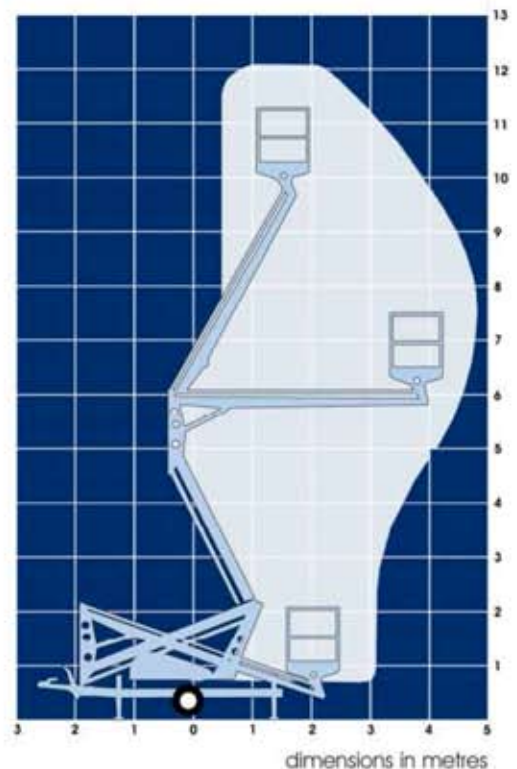

GENERALNY IMPORTER NA POLSKĘ

tel. +48 95 752 92 77, tel./fax +48 95 752 92 78

JESTEŚMY W CAŁEJ POLSCE

www.bacpolska.pl e-mail: info@bacpolska.pl

Obecny produkt posiada znak CE potwierdzający zgodność z wszystkimi znaczącymi Europejskimi Dyrektywami dotyczącymi maszyn

manufactured by
UpRight
POWERED ACCESS